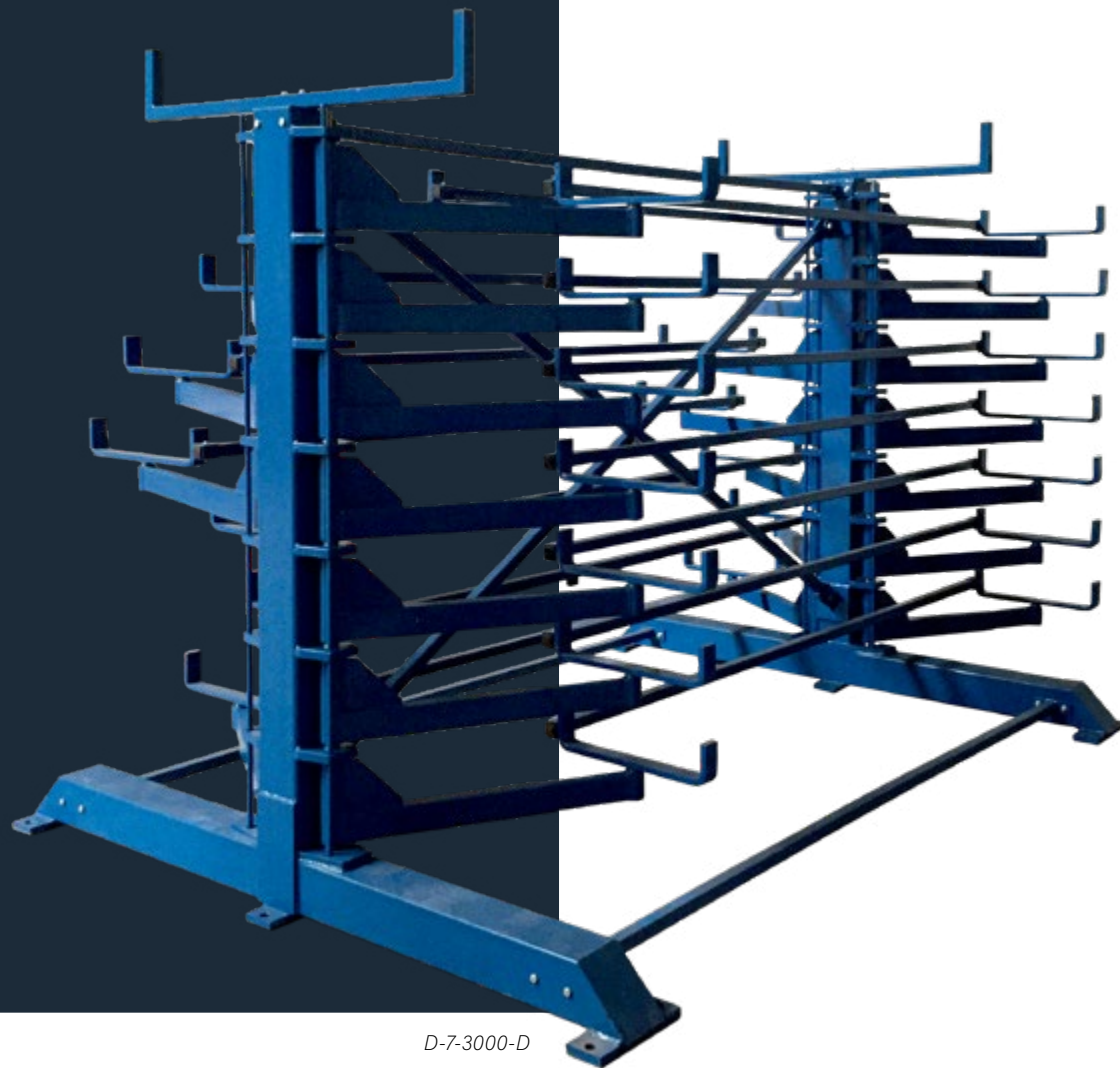

**GUSTOS**

*Langgutregal schwenkbar*

D-7-3000-D

**UMETA**  
fast. safe. easy.

# GUSTOS

Langgutregal schwenkbar

Für eine effiziente Lagerung von langen Profilen, Rohren, Stangen, Platten und anderem Langgut. Jedes Fach ist individuell ausschwenkbar, sodass die Kragarmregale zu 100% von oben, z.B. mit Hilfe eines Hallenkrans, zu be- und entladen sind. Dank der Kragarmregale von DUMETA® ist der Einsatz eines Gabelstaplers, bei der Lagerung, nicht mehr nötig. Dies führt zu erhöhter Sicherheit und ergonomischen Arbeitsbedingungen. Des Weiteren ist das Lagersystem sehr platzsparend, wodurch Ihre Lagerkosten verringert werden.

**DUMETA® liefert 36 verschiedene Modelle mit Lagerkapazitäten bis zu 3.000 kg pro Fach.**

## Merkmale

- Einzelne Fächer von Hand aus- und einschwenkbar
- 36 verschiedene Standardmodelle
- Geeignet für Materiallängen von 3 m oder 6 m, aber auch bis zu 24 m sind möglich
- Ladegewicht pro Fach 750 kg, 1.000 kg, 2.000 kg oder 3.000 kg
- Große Lagerkapazität pro m<sup>2</sup> Bodenfläche, dadurch platzsparend
- Sicher und ergonomisch
- Perfekte Übersicht über Ihren Lagerbestand