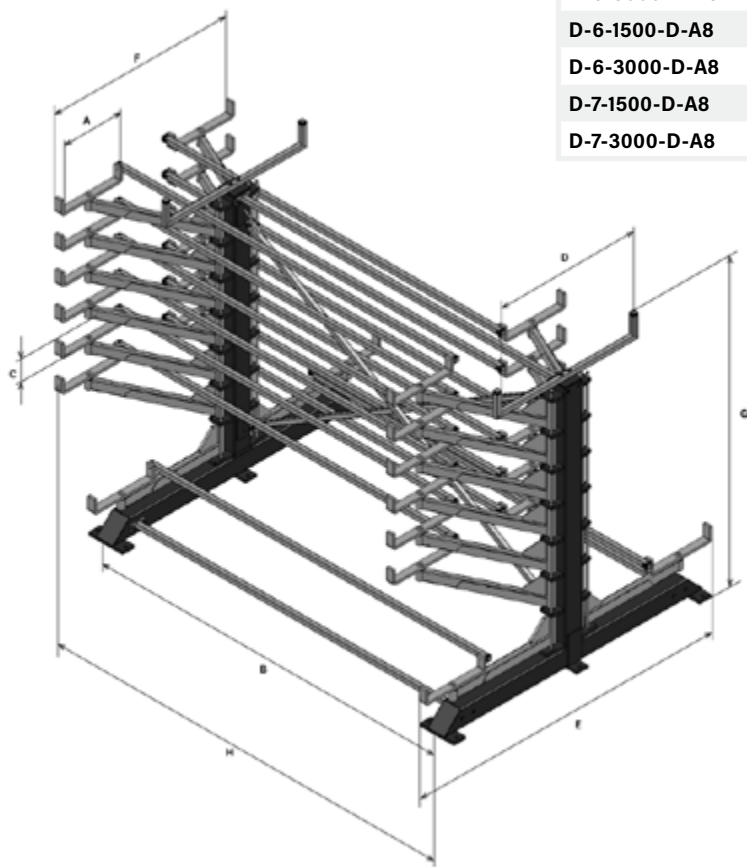

GUSTOS

Langgutregal schwenkbar

2 STÄNDER, DOPPELSEITIG

Modell	Ebenen	CtC (mm)	Max. Ladegewicht Regal (kg)	A	B	C	D	E	F	G	H	Empfohlene Materiallänge (mm)
Fachtiefe 500 mm (A) / Max. Ladegewicht pro Fach 2.000 kg												
D-5-1500-D	5	1.500	20.000	500	1.500	275	1.170	2.542	1.582	2.390	2.250	3.000
D-5-3000-D	5	3.000	20.000	500	3.000	275	1.170	2.542	1.582	2.390	3.750	6.000
D-6-1500-D	6	1.500	24.000	500	1.500	210	1.170	2.542	1.582	2.390	2.250	3.000
D-6-3000-D	6	3.000	24.000	500	3.000	210	1.170	2.542	1.582	2.390	3.750	6.000
D-7-1500-D	7	1.500	28.000	500	1.500	164	1.170	2.542	1.582	2.390	2.250	3.000
D-7-3000-D	7	3.000	28.000	500	3.000	164	1.170	2.542	1.582	2.390	3.750	6.000
Fachtiefe 800 mm (A) / Max. Ladegewicht pro Fach 750 kg												
D-5-1500-D-A8	5	1.500	7.500	800	1.500	275	1.170	3.790	2.122	2.390	2.725	3.000
D-5-3000-D-A8	5	3.000	7.500	800	3.000	275	1.170	3.790	2.122	2.390	4.225	6.000
D-6-1500-D-A8	6	1.500	9.000	800	1.500	210	1.170	3.790	2.122	2.390	2.725	3.000
D-6-3000-D-A8	6	3.000	9.000	800	3.000	210	1.170	3.790	2.122	2.390	4.225	6.000
D-7-1500-D-A8	7	1.500	10.500	800	1.500	164	1.170	3.790	2.122	2.390	2.725	3.000
D-7-3000-D-A8	7	3.000	10.500	800	3.000	164	1.170	3.790	2.122	2.390	4.225	6.000

Änderungen und Irrtümer, in den technischen Daten und Angaben, vorbehalten.