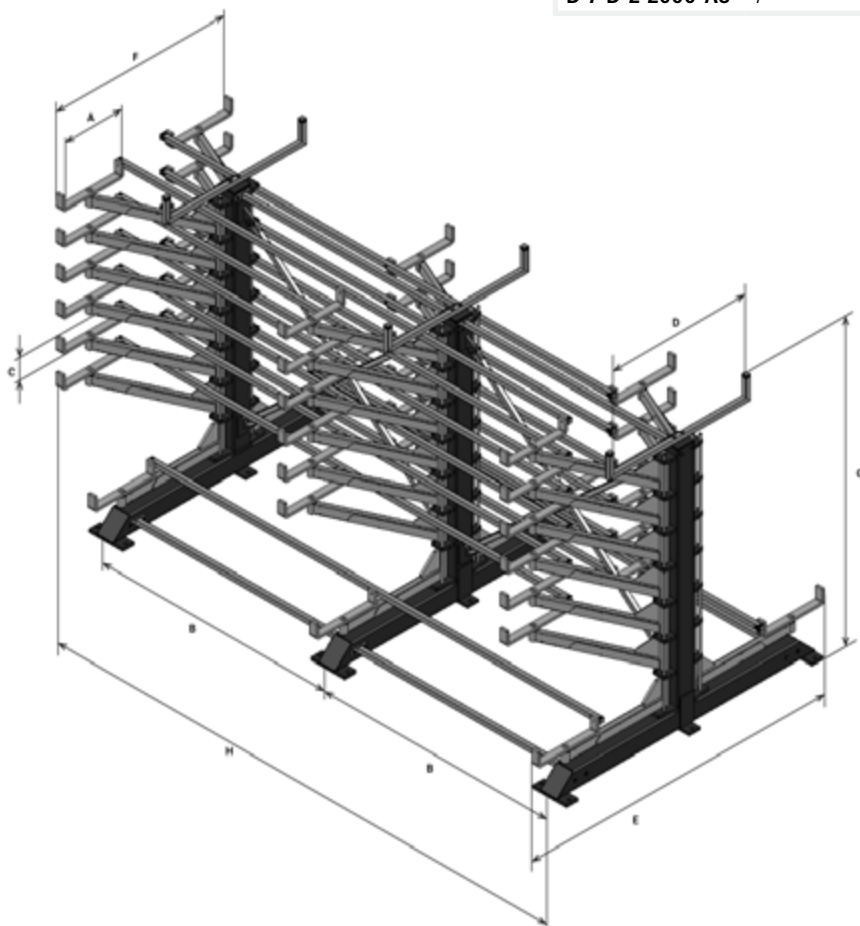

GUSTOS

Langgutregal schwenkbar

3 STÄNDER, DOPPELSEITIG

Modell	Ebenen	CtC (mm)	Max. Ladegewicht Regal (kg)	A	B	C	D	E	F	G	H	Empfohlene Materiallänge (mm)
Fachtiefe 500 mm (A) / Max. Ladegewicht pro Fach 3.000 kg												
D-5-D-2-2000	5	2 x 2.000	30.000	500	2.000	275	1.170	2.542	1.582	2.390	4.774	6.000
D-6-D-2-2000	6	2 x 2.000	36.000	500	2.000	210	1.170	2.542	1.582	2.390	4.774	6.000
D-7-D-2-2000	7	2 x 2.000	42.000	500	2.000	164	1.170	2.542	1.582	2.390	4.774	6.000
Fachtiefe 800 mm (A) / Max. Ladegewicht pro Fach 1.000 kg												
D-5-D-2-2000-A8	5	2 x 2.000	10.000	800	2.000	275	1.170	3.790	2.122	2.390	5.285	6.000
D-6-D-2-2000-A8	6	2 x 2.000	12.000	800	2.000	210	1.170	3.790	2.122	2.390	5.285	6.000
D-7-D-2-2000-A8	7	2 x 2.000	14.000	800	2.000	164	1.170	3.790	2.122	2.390	5.285	6.000

Änderungen und Irrtümer, in den technischen Daten und Angaben, vorbehalten.