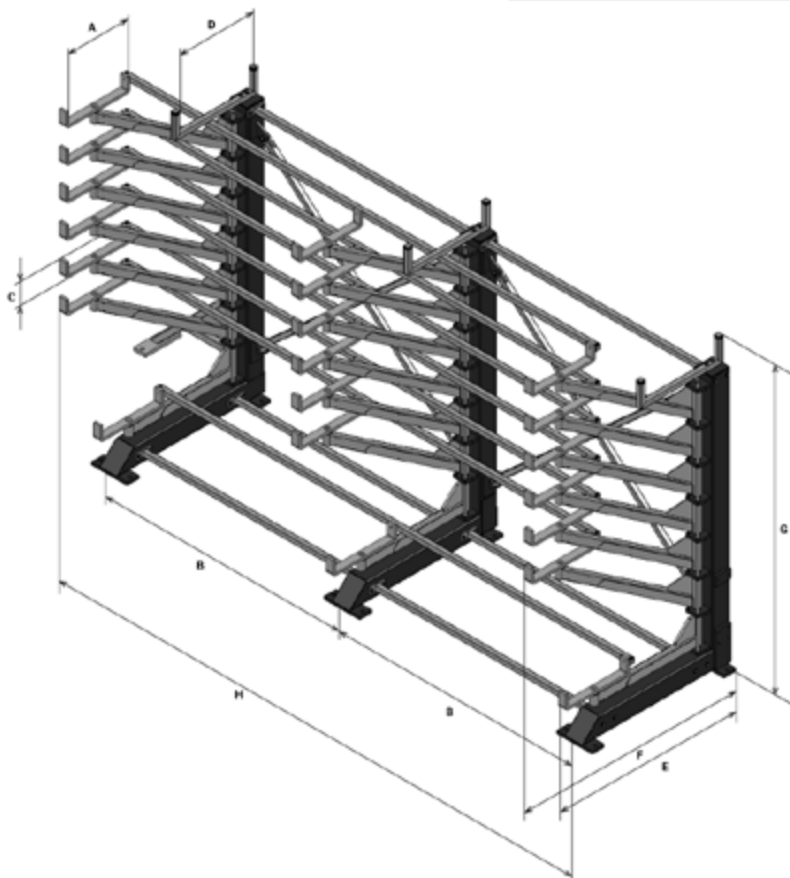

GUSTOS

Langgutregal schwenkbar

3 STÄNDER, EINSEITIG

(Stellfüße inklusive)

Modell	Ebenen	CtC (mm)	Max. Ladegewicht Regal (kg)	A	B	C	D	E	F	G	H	Empfohlene Materiallänge (mm)
Fachtiefe 500 mm (A) / Max. Ladegewicht pro Fach 3.000 kg												
D-5-S-2-2000	5	2 x 2.000	15.000	500	2.000	275	620	1.421	942	2.390	4.774	6.000
D-6-S-2-2000	6	2 x 2.000	18.000	500	2.000	210	620	1.421	942	2.390	4.774	6.000
D-7-S-2-2000	7	2 x 2.000	21.000	500	2.000	164	620	1.421	942	2.390	4.774	6.000
Fachtiefe 800 mm (A) / Max. Ladegewicht pro Fach 1.000 kg												
D-5-S-2-2000-A8	5	2 x 2.000	5.000	800	2.000	275	620	2.045	1.211	2.390	5.285	6.000
D-6-S-2-2000-A8	6	2 x 2.000	6.000	800	2.000	210	620	2.045	1.211	2.390	5.285	6.000
D-7-S-2-2000-A8	7	2 x 2.000	7.000	800	2.000	164	620	2.045	1.211	2.390	5.285	6.000

Änderungen und Irrtümer, in den technischen Daten und Angaben, vorbehalten.