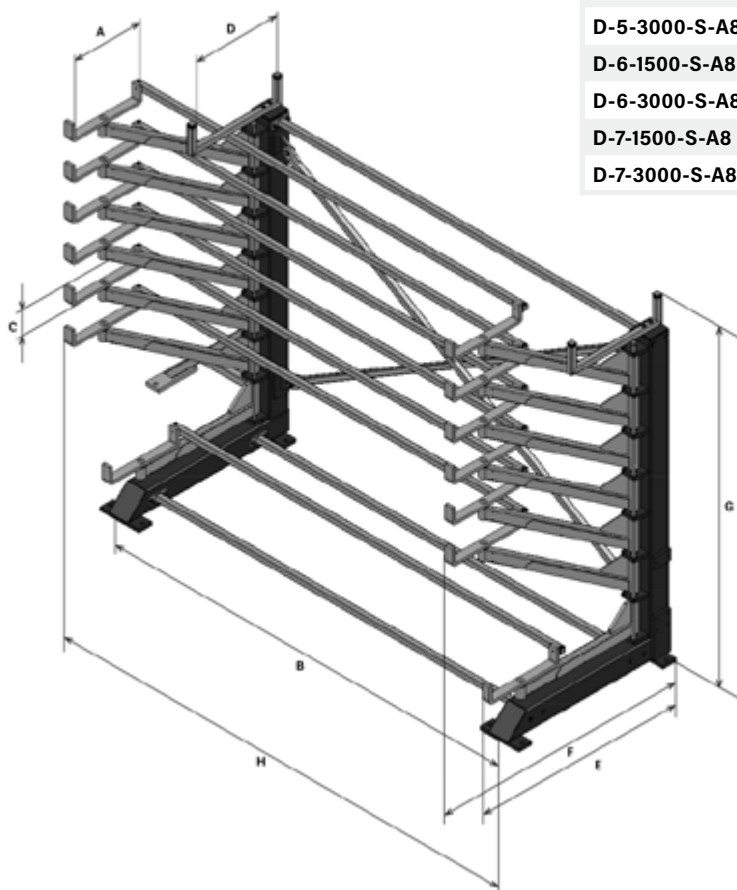

GUSTOS

Langgutregal schwenkbar

2 STÄNDER, EINSEITIG

(Stellfüße inklusive)

Modell	Ebenen	CtC (mm)	Max. Ladegewicht Regal (kg)	A	B	C	D	E	F	G	H	Empfohlene Materiallänge (mm)
Fachtiefe 500 mm (A) / Max. Ladegewicht pro Fach 2.000 kg												
D-5-1500-S	5	1.500	10.000	500	1.500	275	620	1.421	942	2.390	2.250	3.000
D-5-3000-S	5	3.000	10.000	500	3.000	275	620	1.421	942	2.390	3.750	6.000
D-6-1500-S	6	1.500	12.000	500	1.500	210	620	1.421	942	2.390	2.250	3.000
D-6-3000-S	6	3.000	12.000	500	3.000	210	620	1.421	942	2.390	3.750	6.000
D-7-1500-S	7	1.500	14.000	500	1.500	164	620	1.421	942	2.390	2.250	3.000
D-7-3000-S	7	3.000	14.000	500	3.000	164	620	1.421	942	2.390	3.750	6.000
Fachtiefe 800 mm (A) / Max. Ladegewicht pro Fach 750 kg												
D-5-1500-S-A8	5	1.500	3.750	800	1.500	275	620	2.045	1.211	2.390	2.725	3.000
D-5-3000-S-A8	5	3.000	3.750	800	3.000	275	620	2.045	1.211	2.390	4.225	6.000
D-6-1500-S-A8	6	1.500	4.500	800	1.500	210	620	2.045	1.211	2.390	2.725	3.000
D-6-3000-S-A8	6	3.000	4.500	800	3.000	210	620	2.045	1.211	2.390	4.225	6.000
D-7-1500-S-A8	7	1.500	5.250	800	1.500	164	620	2.045	1.211	2.390	2.725	3.000
D-7-3000-S-A8	7	3.000	5.250	800	3.000	164	620	2.045	1.211	2.390	4.225	6.000

Änderungen und Irrtümer, in den technischen Daten und Angaben, vorbehalten.