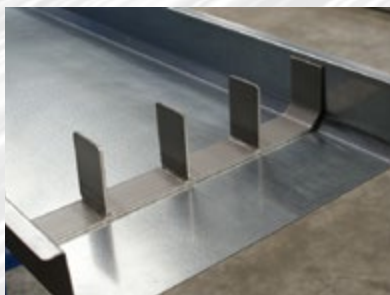

GUSTOS

Langgutregal schwenkbar

OPTIONAL

- Wannen für die Lagerung von kurzen oder leicht biegsamen Materialien
- Fach-Verteilungssystem
- Stabilisierende Stellfüße für unebene Böden
- Teleskoparm für das leichtere Ausschwenken von schwereren Fächern (max. Beladung)

DUMETA®
fast. safe. easy.

Dumeta BV
Marconistraat 26
7575 AR Oldenzaal
The Netherlands

tel +31 541 533 369
mail info@dumeta.nl
www.dumeta.nl

Dumeta GmbH
Hovesaatstr. 6
48432 Rheine
Germany

tel +49 597 116 530 91
mail info@dumeta.de
www.dumeta.de