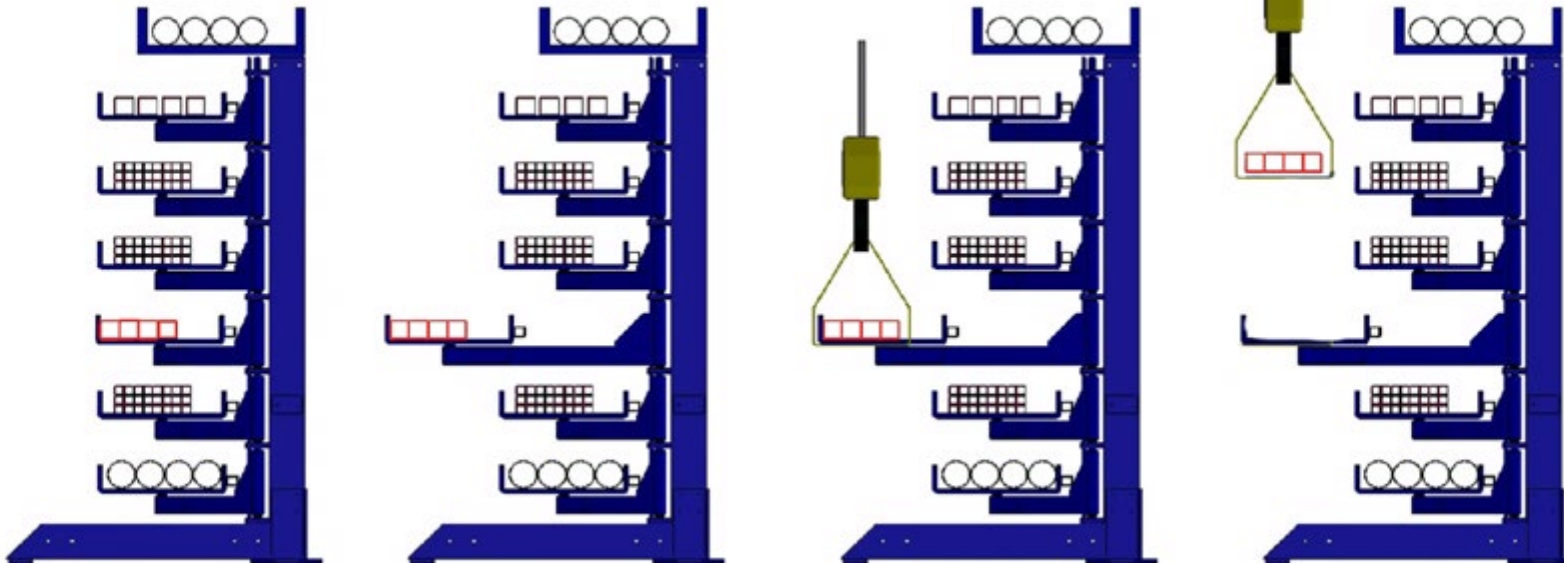

GUSTOS

Langgutregal schwenkbar

Für eine effiziente Lagerung von langen Profilen, Rohren, Stangen, Platten und anderem Langgut. Jedes Fach ist individuell ausschwenkbar, sodass die Kragarmregale zu 100% von oben, z.B. mit Hilfe eines Hallenkrans, zu be- und entladen sind. Dank der Kragarmregale von DUMETA® ist der Einsatz eines Gabelstaplers, bei der Lagerung, nicht mehr nötig. Dies führt zu erhöhter Sicherheit und ergonomischen Arbeitsbedingungen. Des Weiteren ist das Lagersystem sehr platzsparend, wodurch Ihre Lagerkosten verringert werden.

DUMETA® liefert 36 verschiedene Modelle mit Lagerkapazitäten bis zu 3.000 kg pro Fach.

Merkmale

- Einzelne Fächer von Hand aus- und einschwenkbar
- 36 verschiedene Standardmodelle
- Geeignet für Materiallängen von 3 m oder 6 m, aber auch bis zu 24 m sind möglich
- Ladegewicht pro Fach 750 kg, 1.000 kg, 2.000 kg oder 3.000 kg
- Große Lagerkapazität pro m² Bodenfläche, dadurch platzsparend
- Sicher und ergonomisch
- Perfekte Übersicht über Ihren Lagerbestand